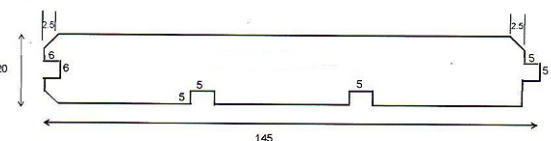

Technická data jednotlivých materiálů i fotogalerie referenčních staveb jsou k dispozici na www.mouseoleum.cz

PODKLADNÍ HRANOLY

- BANGKIRAI** - 45x70mm v délkách 2,45m až 3,95m
- GARAPA** - 45x70mm v délkách 2,45m až 3,95m
- MERBAU** - 40x70mm v délkách 2,45m až 3,95m

FASÁDNÍ OBKLADY

- MERBAU** - 20 mm x 145 mm (pero a drážka) v délkách 2,45m až 3,65m

NEREZOVÉ VRUTY

- speciální deckingový vrt 5,5 x 50 mm
- nerezová ocel A2, TORX, průměr hlavičky 7mm
- čepelka místo špičky, balení 500ks