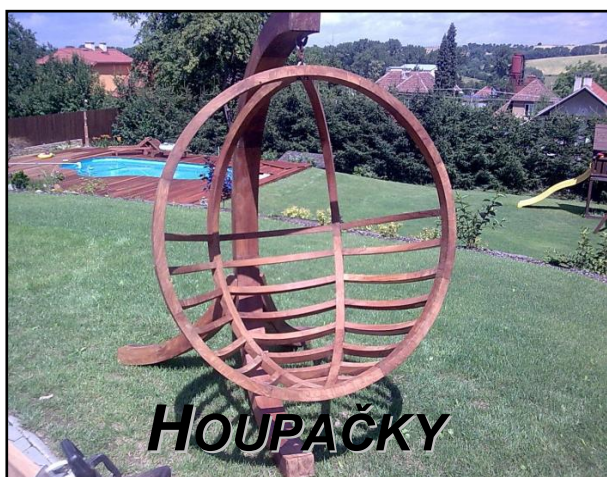

MOUSE OLEUM

S.R.O.

SOKOLSKÁ 613
760 01 ZLÍN

www.mouseoleum.cz
Tel. / Fax: 577 211 085

Firma MOUSE OLEUM, s.r.o. dováží exotické dřevo (bangkirai, merbau, garapa, tiger wood) v prémium kvalitě, provádí montáž a údržbu terasových palubek - deckingu a fasádních obkladů, prodává nerezové vruty, ochranné oleje, teakové houpačky, květináče a také automatické bazénové vysavače značky Aquabot ve výhradním zastoupení světové jedničky **Aqautron inc.**