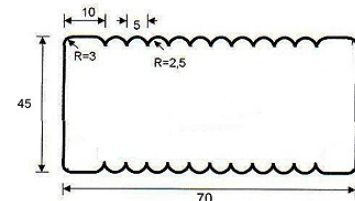

FASÁDNÍ OBKLADY

- MERBAU** - 20 mm x 145 mm (pero a drážka) v délkách 2,45m až 3,65m

NEREZOVÉ VRUTY

- speciální deckingový vrt 5,5 x 50 mm
- nerezová ocel A2, TORX, průměr hlavičky 7mm
- čepelka místo špičky, balení 500ks